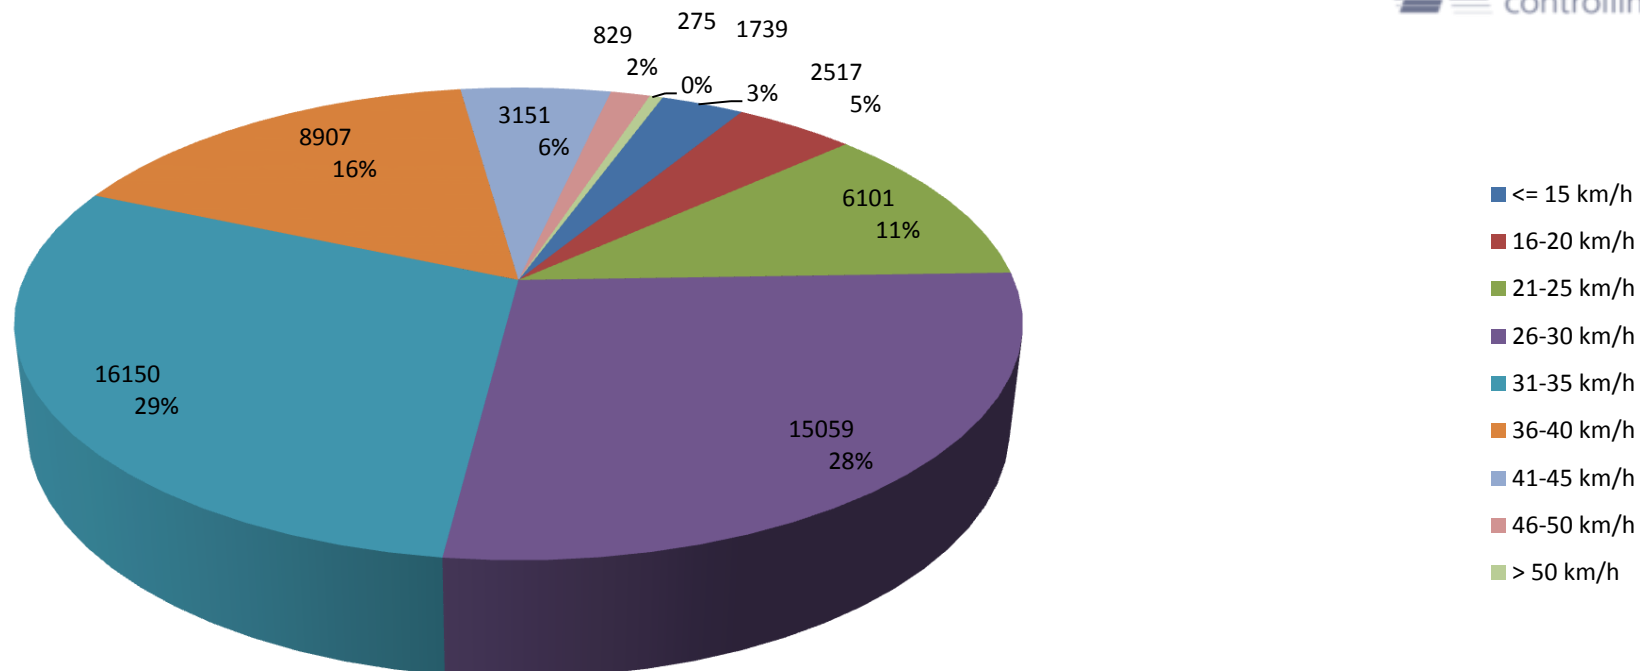

Verteilung Geschwindigkeit

Auswertzeit	Montag, 12. Juni 2017,07:00 - Freitag, 23. Juni 2017,13:00					
Tempolimit	30 km/h	Werte	Fahrzeuge	Vd[km/h]	Vmax[km/h]	V85 [km/h]
Geschwindigkeitsübertretung (Gesamt)*	53,56%	54728	7045	31	73	38
davon >= 9 km/h (Verwarn- und Bußgeldbereich)	12,60%					
davon >= 21 km/h (Raseranteil)	0,50%					
DTV	626					
DJV	228490					
Bearbeiter:	Mario Zeyen	*ACHTUNG!!!!				
Kommentar:		Der ermittelte Prozentsatz der Geschwindigkeitsübertretungen wird aus den gemessenen Geschwindigkeitswerten ermittelt. Nicht anhand der passierten Fahrzeuge. Die Geschwindigkeit eines Fahrzeuges wird mehrmals gemessen, sodass ein Fahrzeug mehrere Geschwindigkeitswerte abgibt.				
Messort:	Lindenstraße Laterne Nr. 13					
Ankommende Fahrzeuge Richtung:						
Abfahrende Fahrzeuge Richtung:						