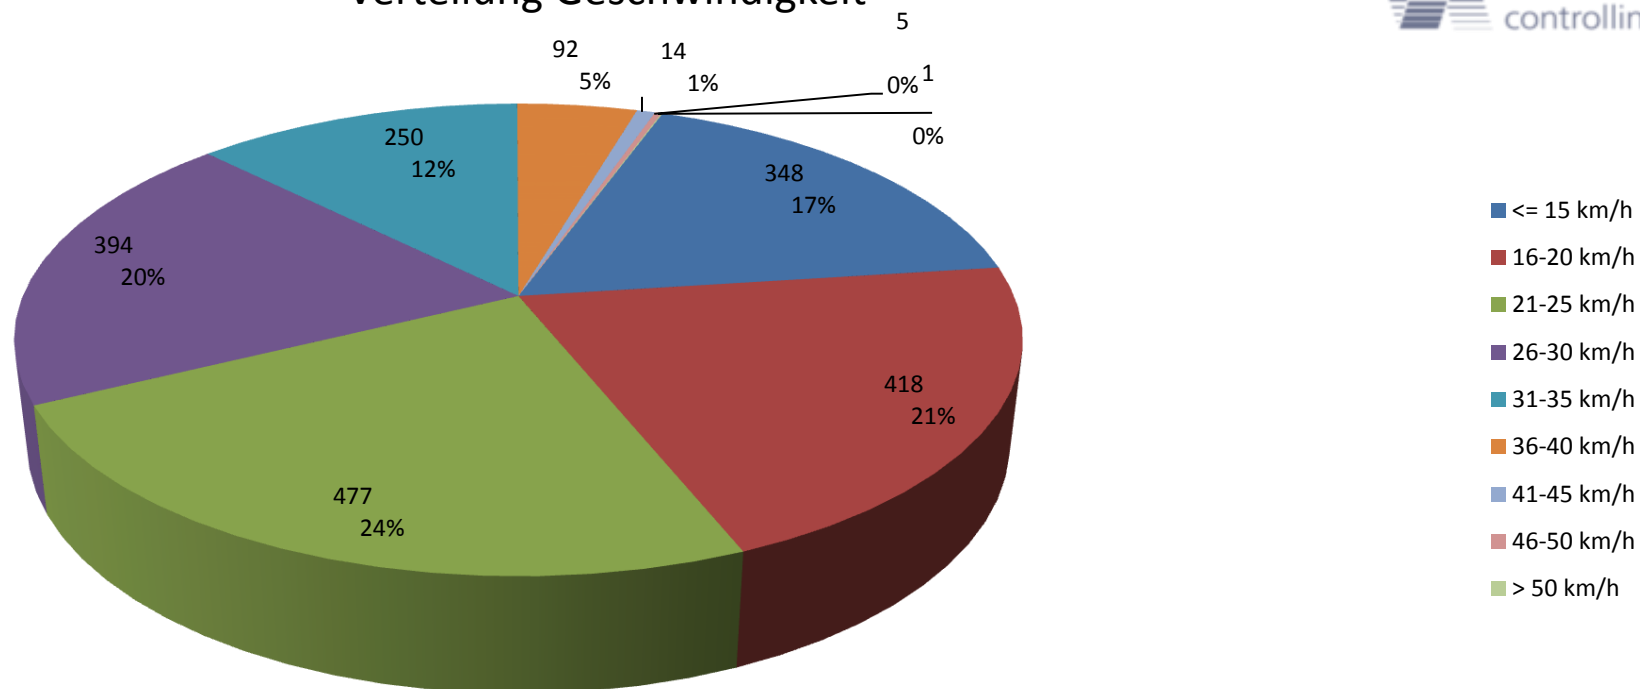

Verteilung Geschwindigkeit

Auswertzeit Mittwoch, 14. Juni 2017,08:00 - Mittwoch, 28. Juni 2017,17:00					
Tempolimit	30 km/h	Werte	Fahrzeuge	Vd[km/h]	Vmax[km/h]
Geschwindigkeitsübertretung (Gesamt)*	18,11%	1999	307	23	52
davon >= 9 km/h (Verwarn- und Bußgeldbereich)	2,00%				31
davon >= 21 km/h (Raseranteil)	0,05%				
DTV	21				
DJV	7665				
Bearbeiter:	Mario Zeyen	*ACHTUNG!!!!			
Kommentar:		Der ermittelte Prozentsatz der Geschwindigkeitsübertretungen wird aus den gemessenen Geschwindigkeitswerten ermittelt. Nicht anhand der passierten Fahrzeuge. Die Geschwindigkeit eines Fahrzeuges wird mehrmals gemessen, sodass ein Fahrzeug mehrere Geschwindigkeitswerte abgibt.			
Messort:	Johan-Kaspar-Kratz Straße Laterne Nr. 8				
Ankommende Fahrzeuge Richtung:					
Abfahrende Fahrzeuge Richtung:					