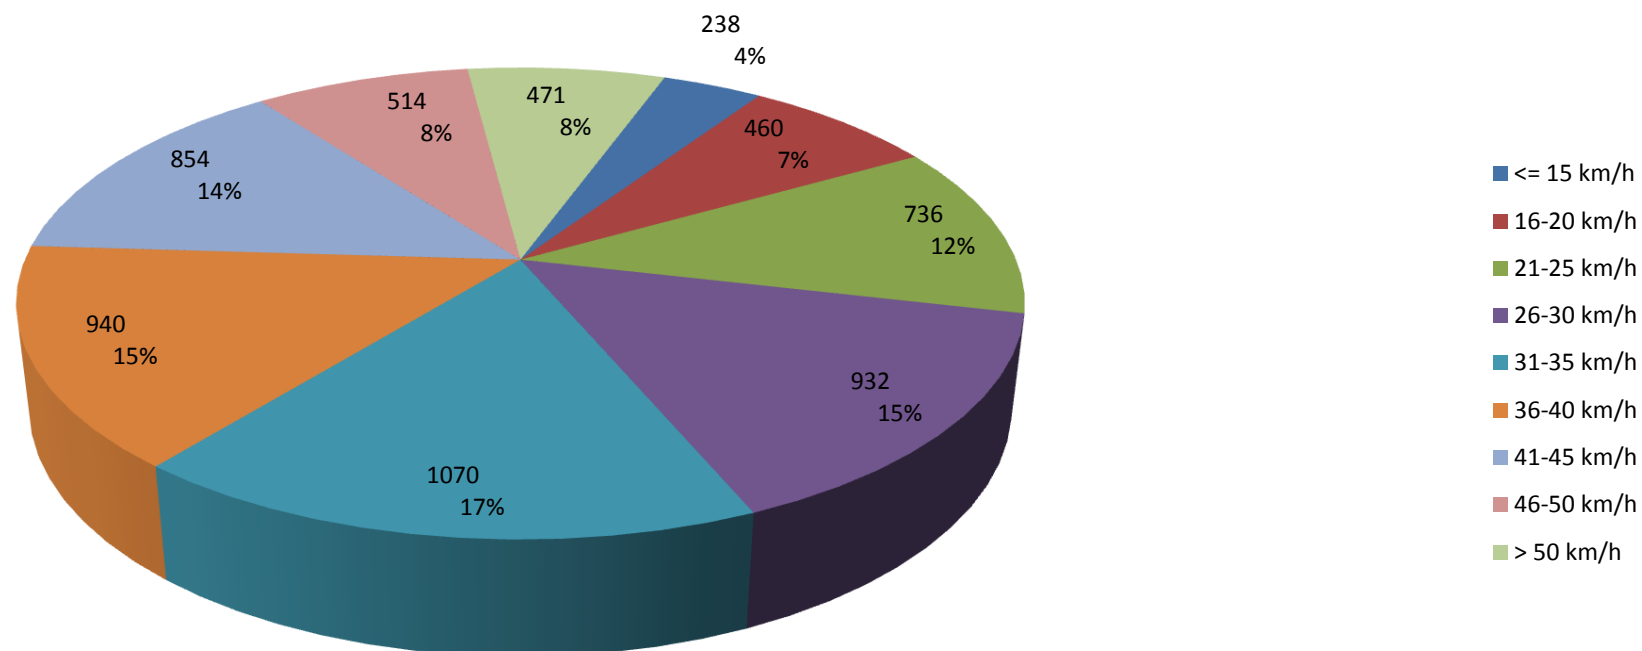

Verteilung Geschwindigkeit

Auswertzeit Dienstag, 30. Mai 2017,10:00 - Dienstag, 6. Juni 2017,17:00					
Tempolimit	30 km/h	Werte	Fahrzeuge	Vd[km/h]	Vmax[km/h]
Geschwindigkeitsübertretung (Gesamt)*	61,93%	6215	894	34	81
davon >= 9 km/h (Verwarn- und Bußgeldbereich)	35,66%				46
davon >= 21 km/h (Raseranteil)	7,58%				
DTV	123				
DJV	44895				
Bearbeiter:	Mario Zeyen	*ACHTUNG!!!!			
Kommentar:		Der ermittelte Prozentsatz der Geschwindigkeitsübertretungen wird aus den gemessenen Geschwindigkeitswerten ermittelt. Nicht anhand der passierten Fahrzeuge. Die Geschwindigkeit eines Fahrzeuges wird mehrmals gemessen, sodass ein Fahrzeug mehrere Geschwindigkeitswerte abgibt.			
Messort:	Burgweg (Ahrburg)				
Ankommende Fahrzeuge Richtung:	B 264				
Abfahrende Fahrzeuge Richtung:					