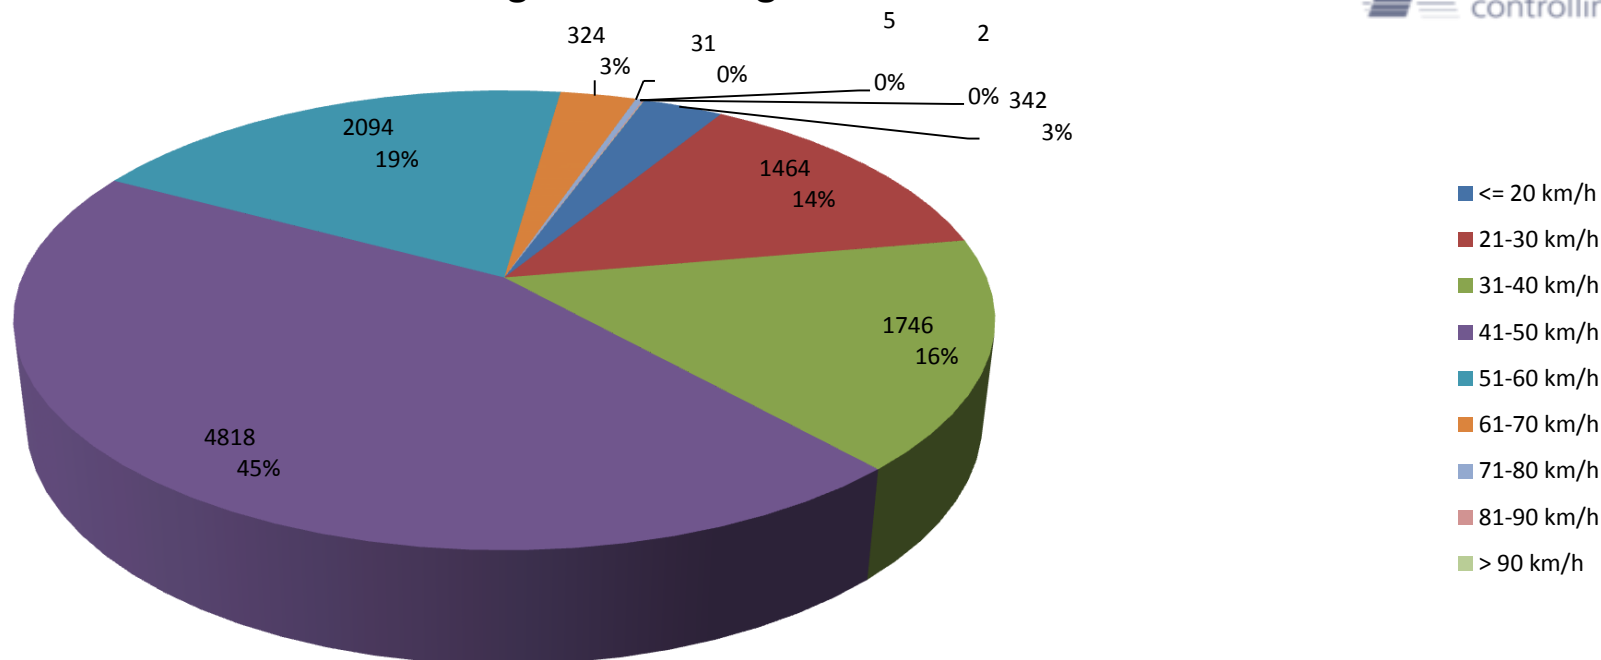

Verteilung Geschwindigkeit

Auswertezeit		Mittwoch, 11. Januar 2017,14:00 - Mittwoch, 18. Januar 2017,14:00				
Tempolimit	50 km/h	Werte	Fahrzeuge	Vd[km/h]	Vmax[km/h]	V85 [km/h]
Geschwindigkeitsübertretung (Gesamt)*	22,69%	10826	1951	43	93	53
davon >= 9 km/h (Verwarn- und Bußgeldbereich)	5,15%					
davon >= 21 km/h (Raseranteil)	0,35%					
DTV	279					
DJV	101835					
Fahrtrichtung	Ankommend					
Bearbeiter:	Mario Zeyen	*ACHTUNG!!!!				
Kommentar:	Fahrzeuge aus Buir kommend	Der ermittelte Prozentsatz der Geschwindigkeitsübertretungen wird aus den gemessenen Geschwindigkeitswerten ermittelt. Nicht anhand der passierten Fahrzeuge. Die Geschwindigkeit eines Fahrzeuges wird mehrmals gemessen, sodass ein Fahrzeug mehrere Geschwindigkeitswerte abgibt.				
Messort:	Buirer Straße, Laterne Nr. 32					
Ankommende Fahrzeuge Richtung:						
Abfahrende Fahrzeuge Richtung:						