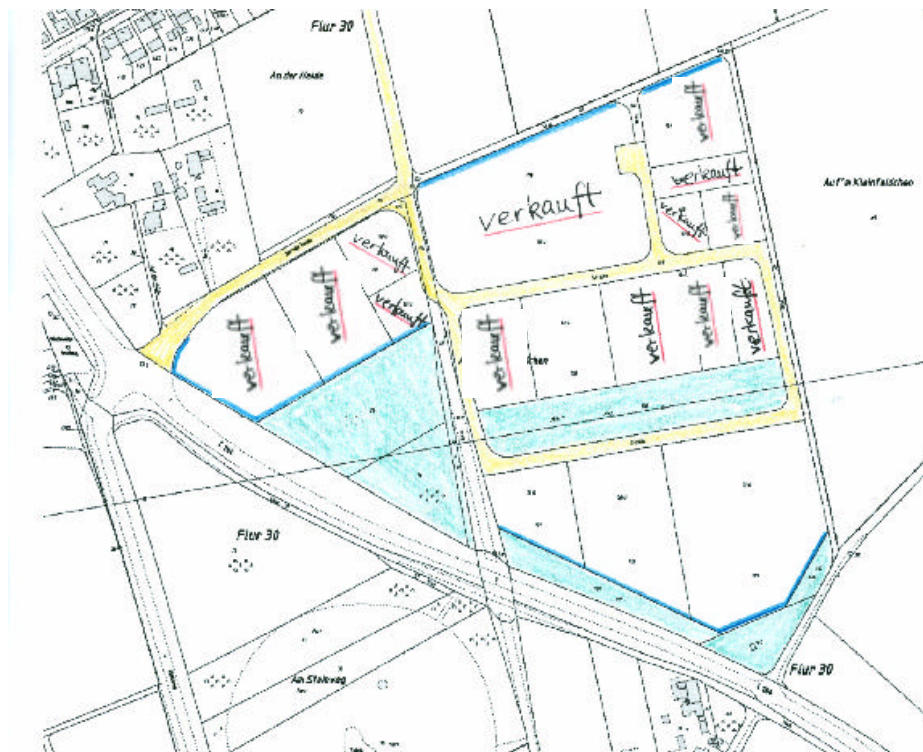

Ortsteil Merzenich

Grundstücke im Gewerbegebiet Merzenich „Auf der Heide“

Die Gemeinde Merzenich verkauft gemeindeeigene Grundstücke im Gewerbegebiet Merzenich G 1.

Angeboten werden Grundstücke zwischen 2.700 – 21.000 qm.
Die Grundstücke sehen eine 2-geschossige Bebauung vor.

Interesse? Kaufpreis: 38,50 Euro/m²
erschlossen incl. 8,00 Euro/m² Anschlussbeitrag

Dann schauen Sie doch einfach mal vorbei!

Anfragen oder Bewerbungen richten Sie bitte an die
Gemeindeverwaltung Merzenich, Liegenschaftsabteilung, Frau
Prömpers, Zimmer 18, Tel. 02421/399-131 oder unter
tproempers@gemeinde-merzenich.de.